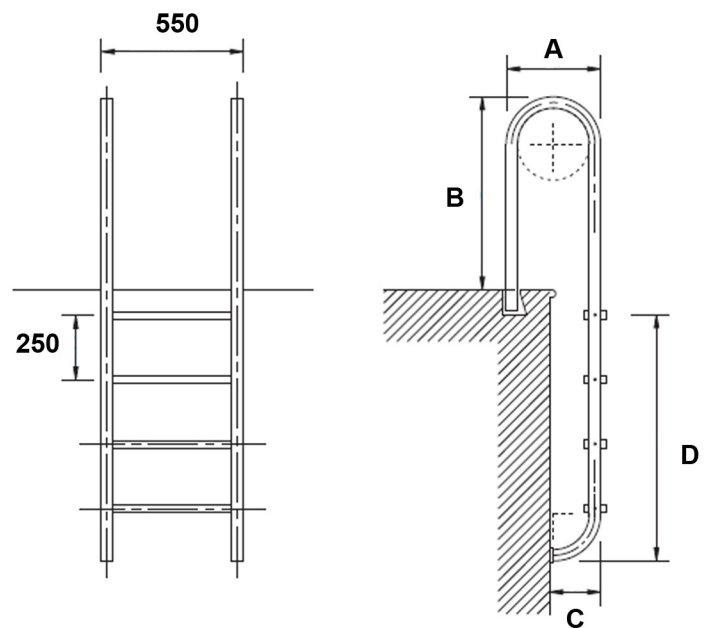

STIGER

Standard

	A	B	C	D
3	650	740	185	689
4	650	740	185	939

Muro

	A	B	C	D
3	370	695	185	725
4	370	695	185	975