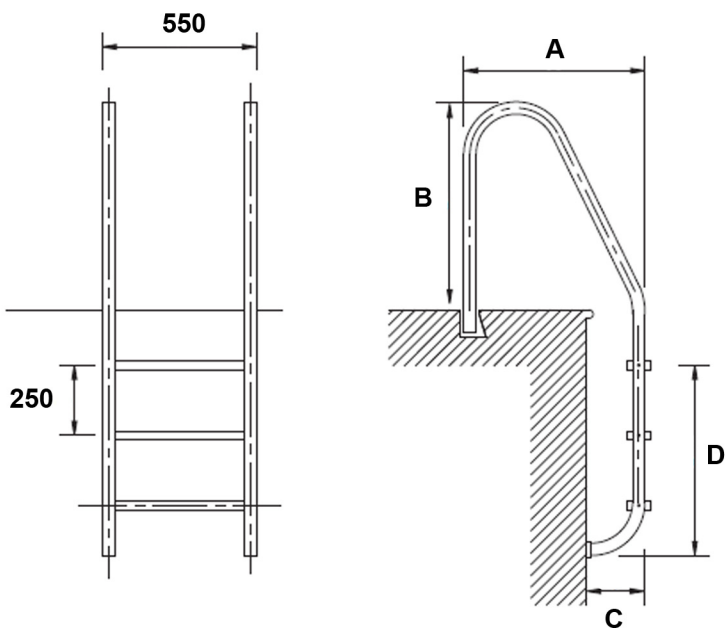

STIGER

Standard

	A	B	C	D
3	650	740	185	689
4	650	740	185	939

Muro

	A	B	C	D
3	370	695	185	725
4	370	695	185	975